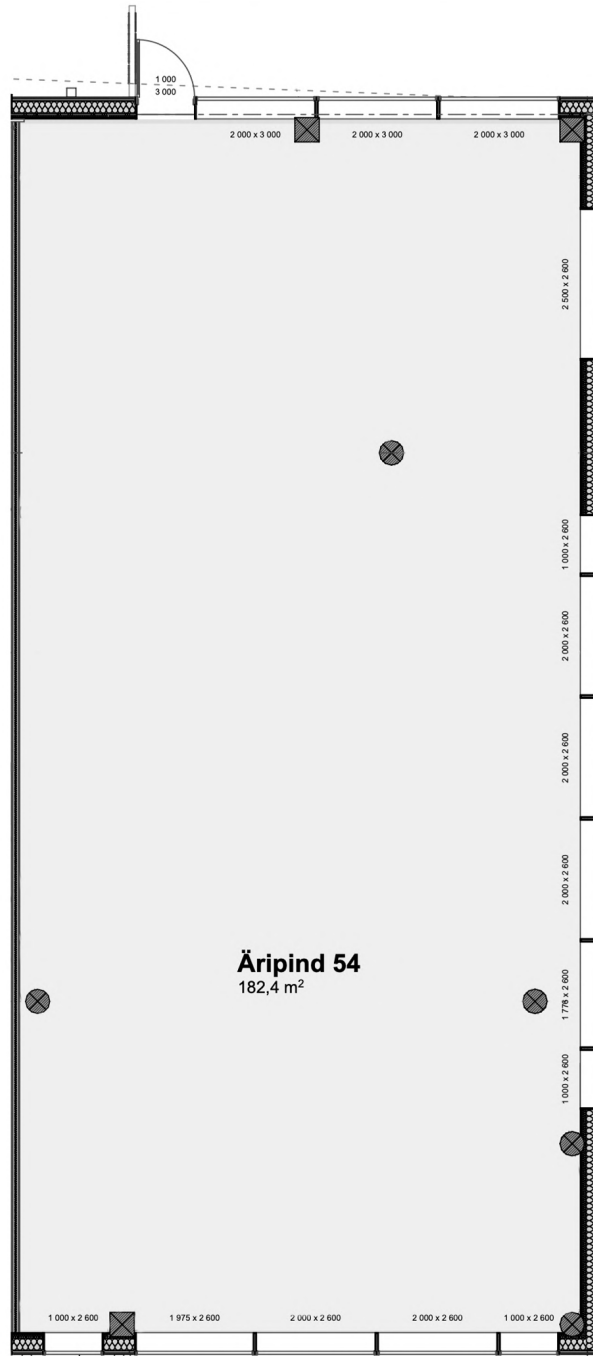

# Kloostrimetsa 56a Äripind 54

**Äripind 54**  
182,4 m<sup>2</sup>