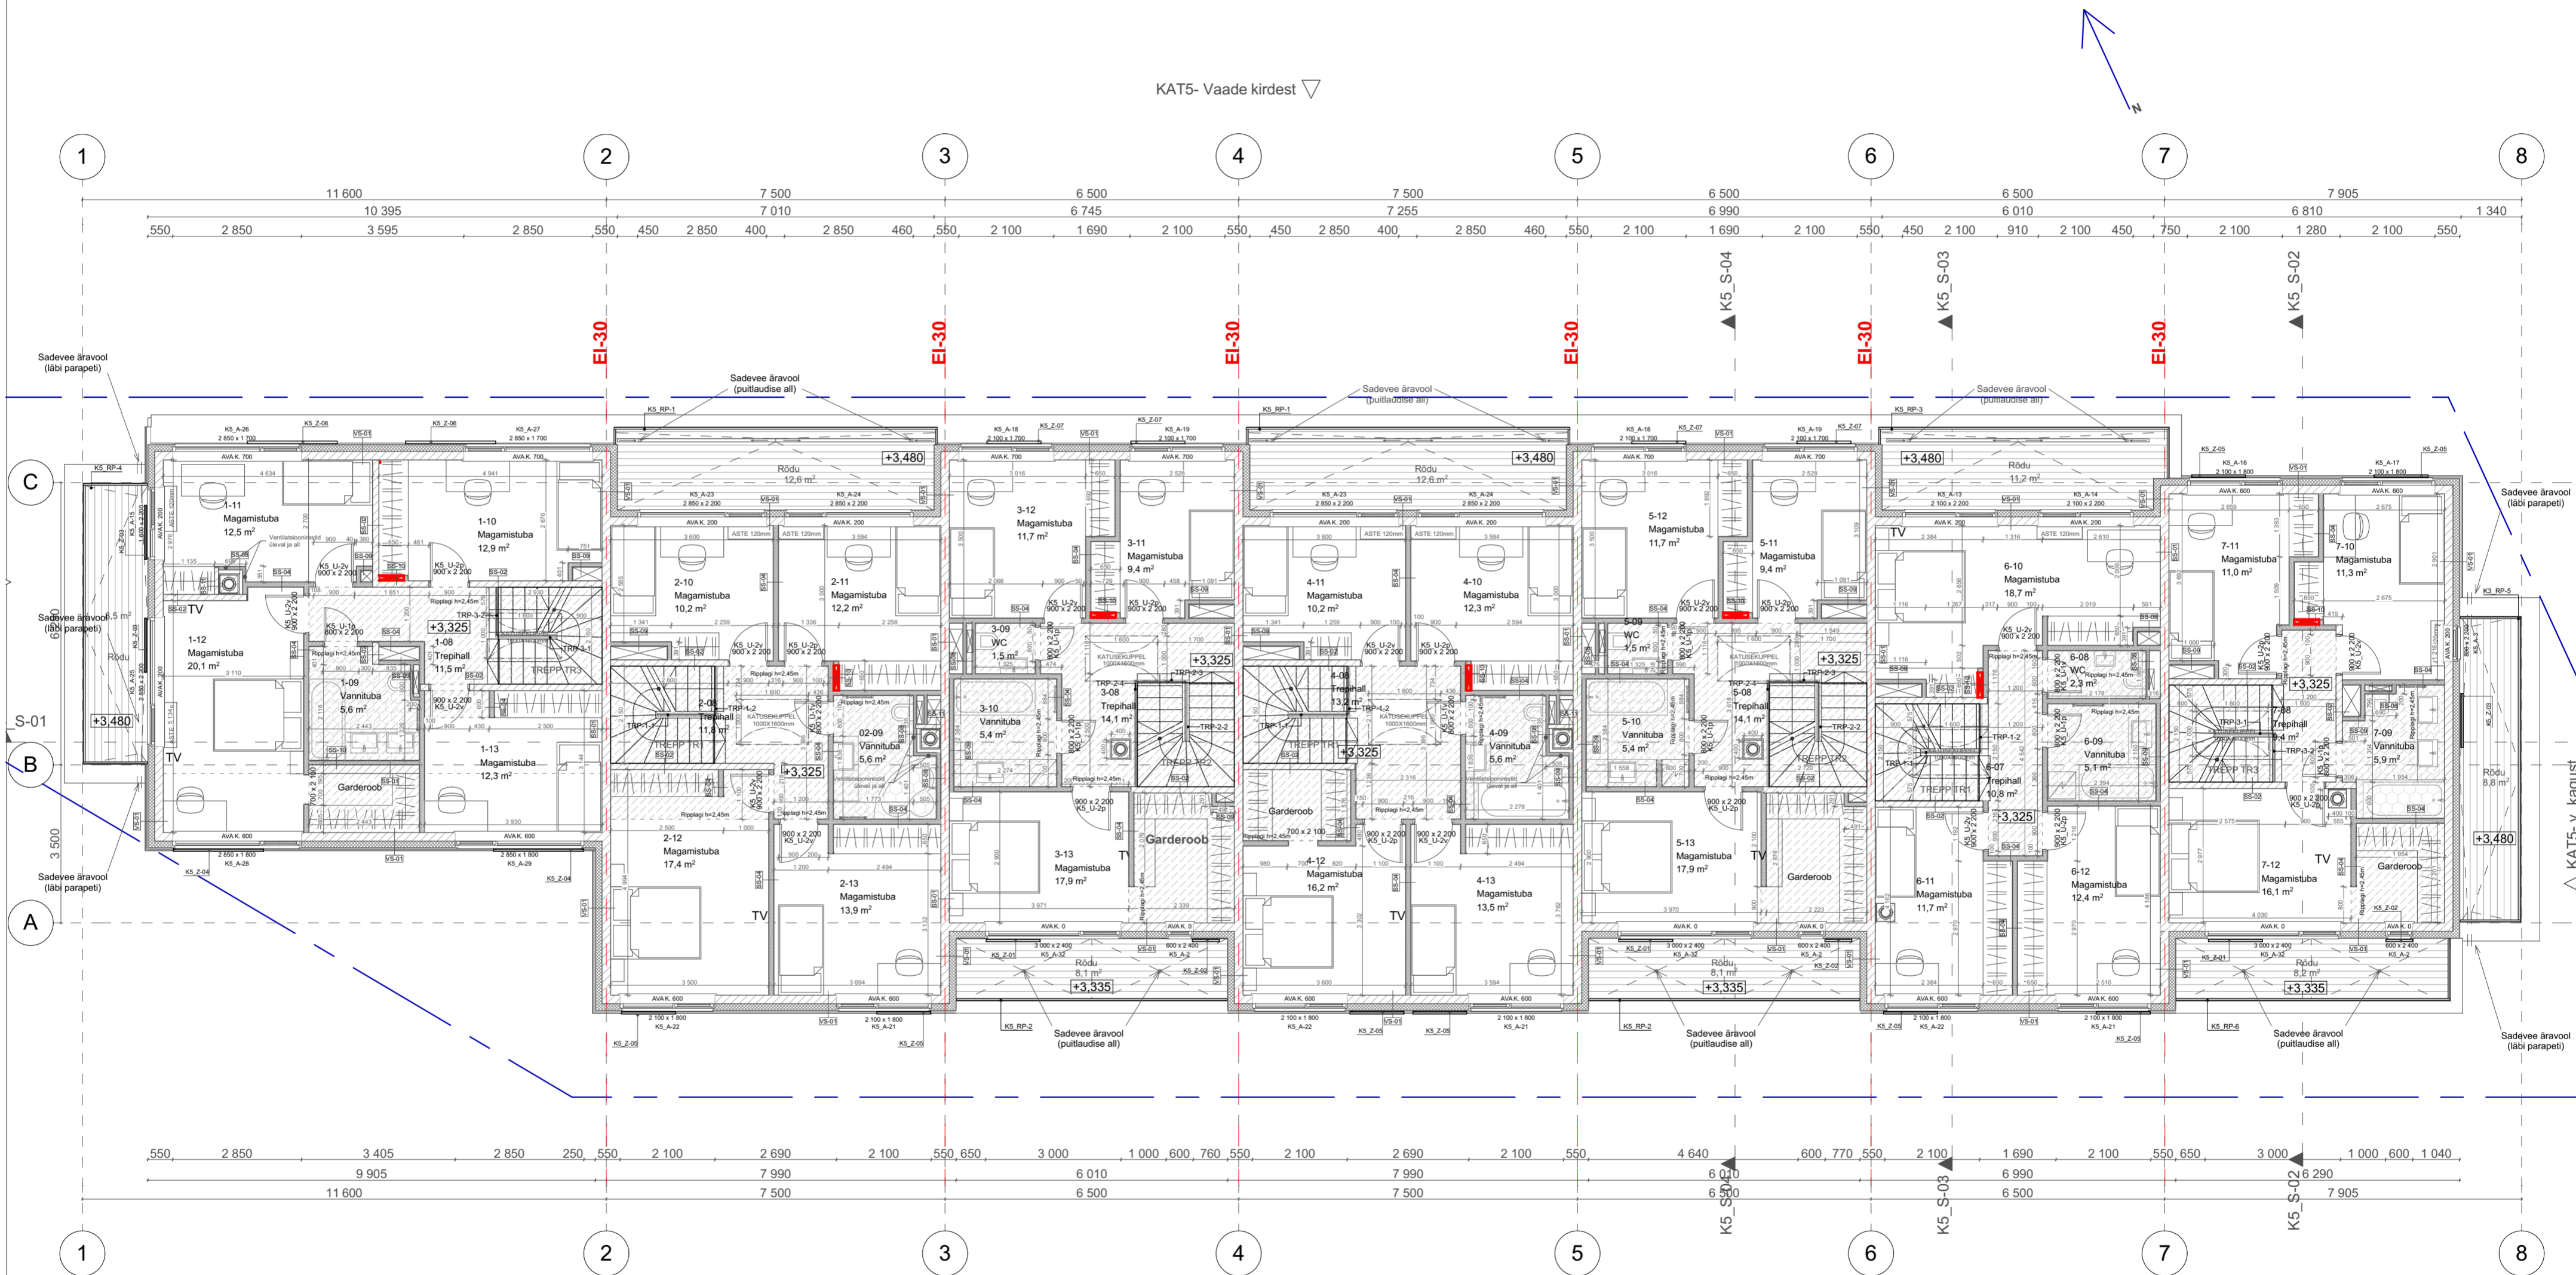

KAT5- Vaade kirdest

△ KAT5- Vaade edelast

OBJEKTI NIMI JA ADDRESS	TELLIJA	PROJEKTI AUTORID
KIVIAIA TEE 5 RIDAELAMU Kiviaia tee 5, Pirita	Kodukolde Kinnisvara OÜ Urmas Jürgenson	JAAK PÕRT NEEME TIIMUS KATRIN KAEVATS MARKUS NIMIK VEIKO VALGE
JOONISE NIMI JA MÕÖTKAVA	STAADIUM	PROJ. NR.
II-Korruse plaan (M1:100)	TP	171
	LEHE NR.	REG. NR.
	05/06/2020	05/06/2020
PIN ARHITEKTID OÜ • TATARI 64 • TALLINN 10134 • E-MAIL: pinarhitektid@pinarhitektid.ee • MTR: EEP002107 • REG. NR. 12073665		
* Hilisema kaupleva joonis tühistab varasema, enne lõpset andmist kontrollida uuma joonise olemasolu * Enne avatööde ja monteeritavate osade tellimist teostada mõõtmised kohapeal		
* Vastuolude inimesel kontaktteeruda arhitektiga. Joonis on kaitsitud autoriõigusega ja selle kopimine, levitamine või selles muudatuste tegemine ilma õiguse valdaja loata on keelatud.		