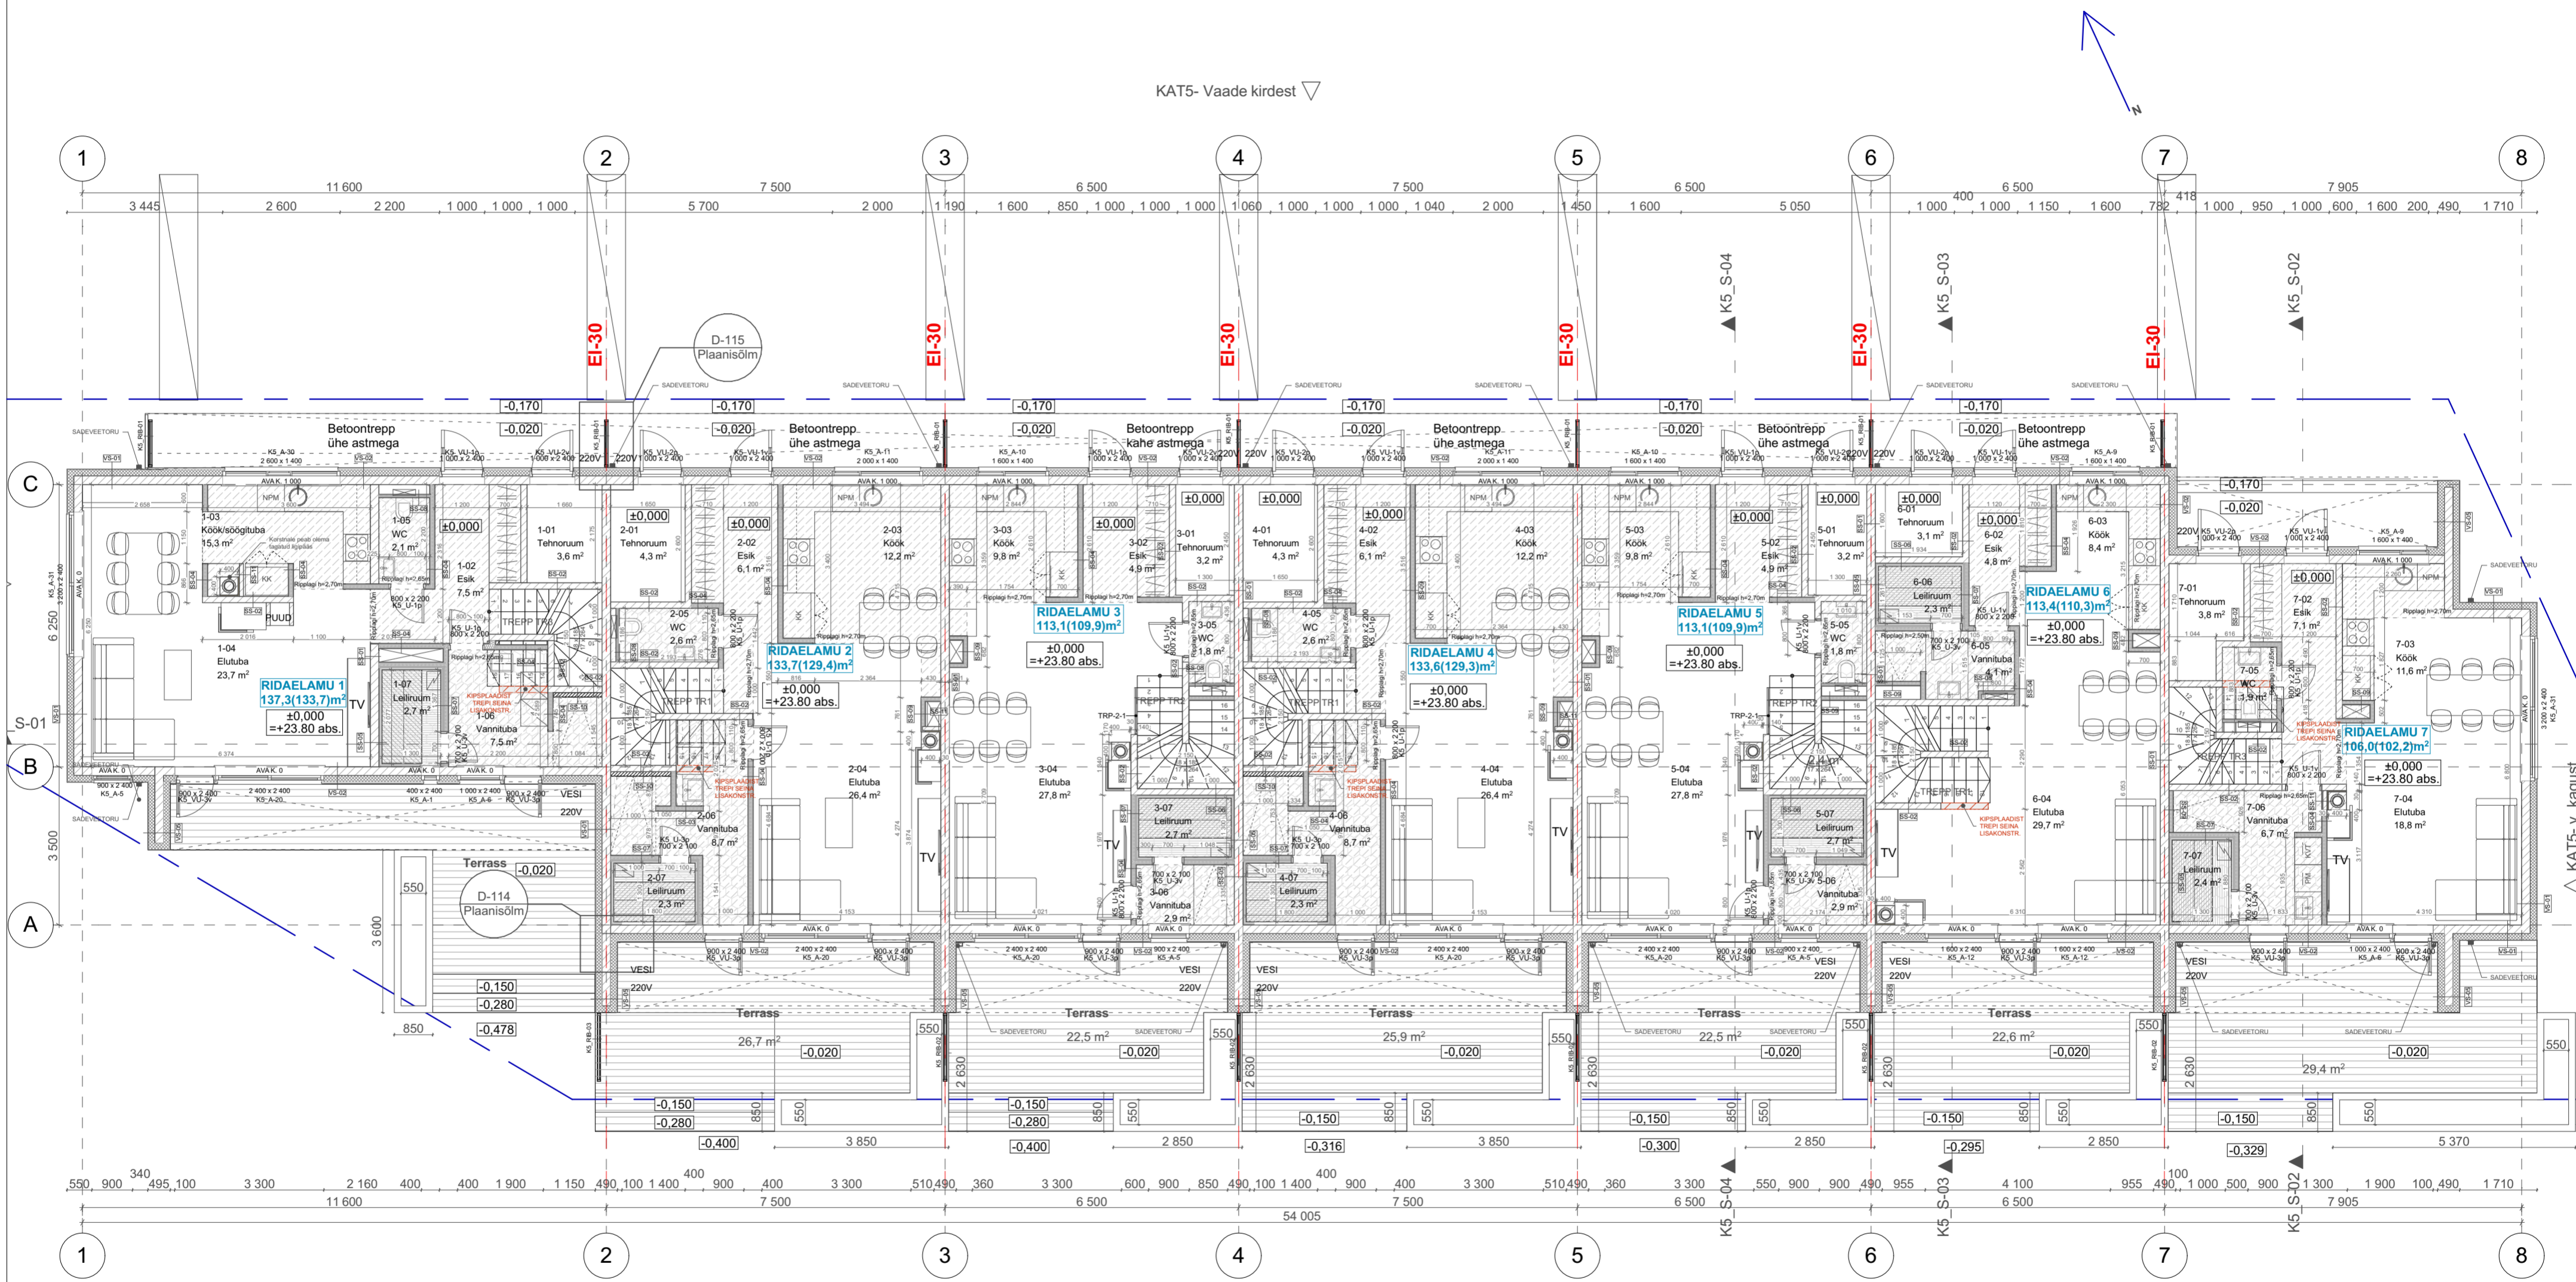

KAT5- Vaade kirdest ▽

△ KAT5- Vaade edelast

OBJEKTI NIMI JA ADDRESS	TELLIJA	PROJEKTI AUTORID
KIVIAIA TEE 5 RIDAELAMU Kiviaia tee 5, Põhja	Kodukolde Kinnisvara OÜ Urmas Jürgenson	JAAK PÕRIT NEEME TIIMUS KATRIN KAEVATS MARKUS NIMIK VEIKO VALGE
JOONISE NIMI JA MÕÖTKAVA	STAADIUM	PROJ. NR.
I-Korruise plaan (M1:100)	TP	171
1:100	AR3-01	05/06/2020
PIN ARHITEKTI OÜ • TATARI 64 • TALLINN 10134 • E-MAIL: pin@pinarhitektid.ee • MTR: EEP002107 • REG. NR. 12073665		
* Hilemsa kaupveega joonis tühistab varasema, enne lõpse andmist kontrollida uusama joonise olemasolu * Enne avatööde ja monteeritööde oadale lülitamist teostada mõõtmised kohapeal * Vastuolude inimseis kontaktteerud arhitektiga. Joonis on kaitsitud autoriõigusega ja selle kopeerimine, levitamine või selles muudatuste tegemine ilma õiguse valdaja loata on keelatud.		